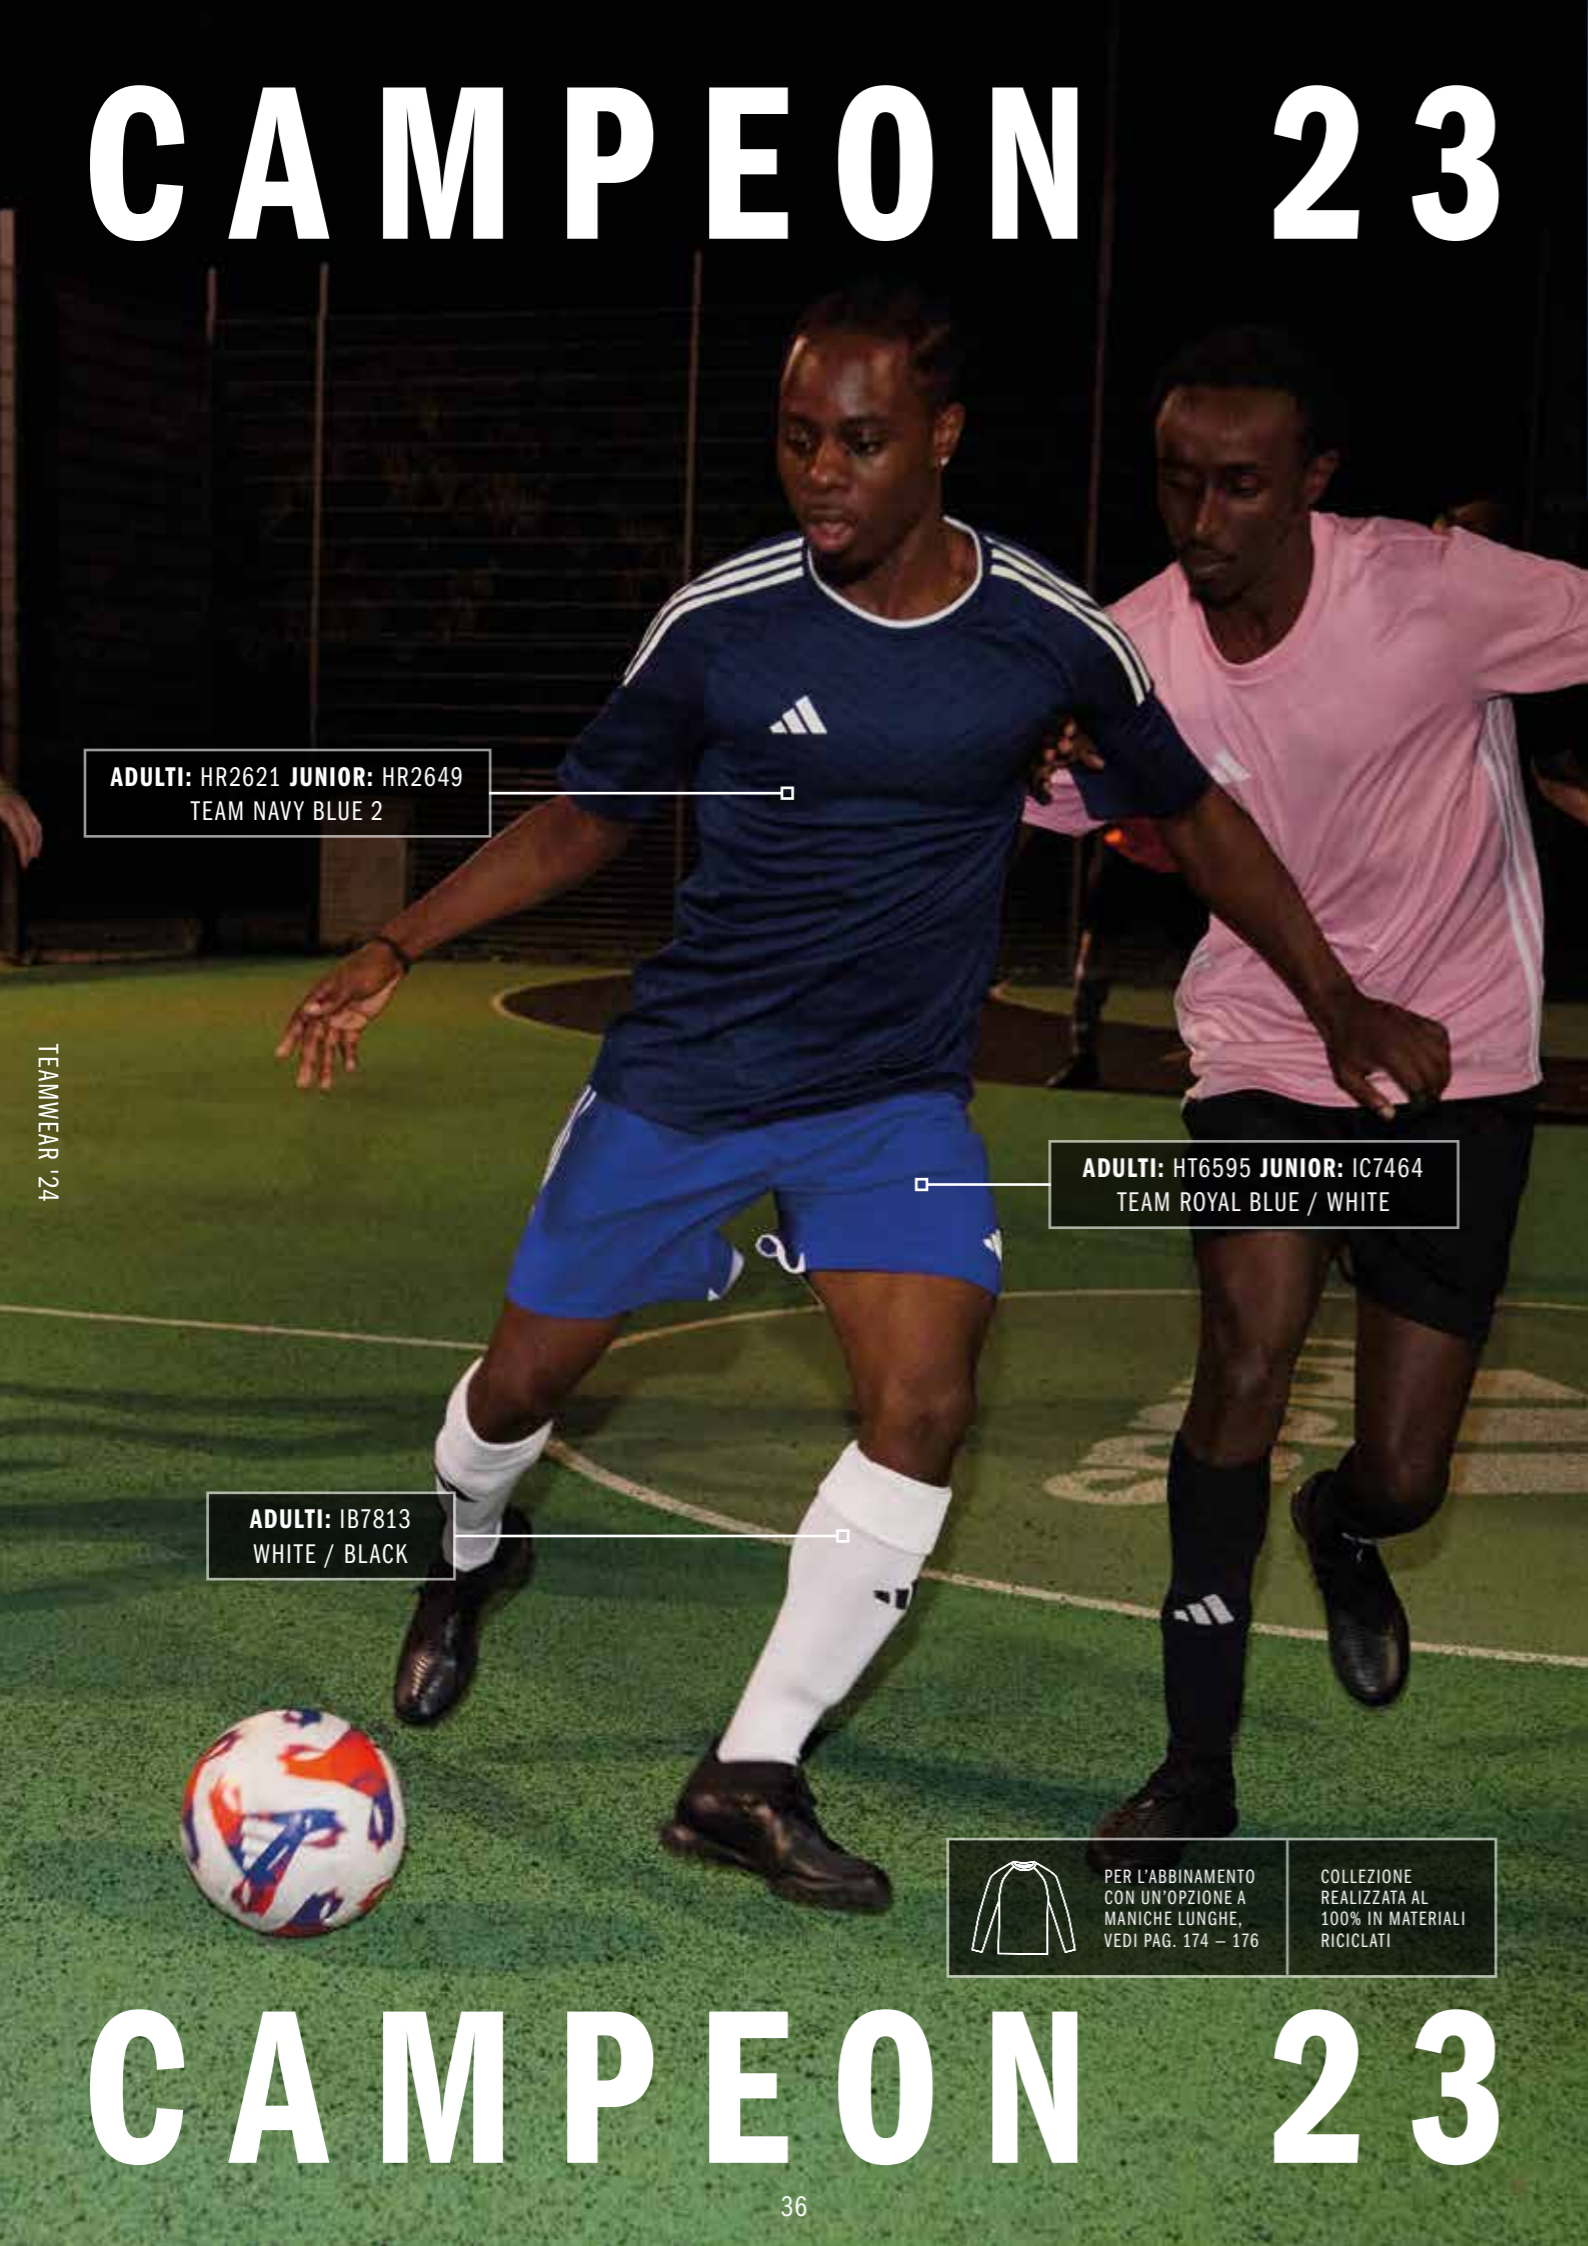

CAMPEON 23

ADULTI: HR2621 **JUNIOR:** HR2649
TEAM NAVY BLUE 2

ADULTI: HT6595 **JUNIOR:** IC7464
TEAM ROYAL BLUE / WHITE

ADULTI: IB7813
WHITE / BLACK

PER L'ABBINAMENTO
CON UN'OPZIONE A
MANICHE LUNGHE,
VEDI PAG. 174 - 176

COLLEZIONE
REALIZZATA AL
100% IN MATERIALI
RICICLATI

CAMPEON 23

KIT DA GARA UOMO E RAGAZZI

CAMPEON 23 JERSEY

CAMPEON 23 JSY

VESTIBILITÀ: SLIM

MATERIALE PRINCIPALE: 100% POLIESTERE RICICLATO

ADULTI: 35€
JUNIOR: 30€

TAGLIE: XS, S, M, L, XL, 2XL, 3XL
TAGLIE: 116, 128, 140, 152, 164, 176

CICLO DI VITA → FEB 2026

🔒 IN ESCLUSIVA PER I TEAMWEAR SPECIALISTS

KEY
ARTICLE

ADULTI: HR2621 **JUNIOR:** HR2649
TEAM NAVY BLUE 2

ADULTI: HR2623 **JUNIOR:** HS0537
BLACK

ADULTI: HR2622 **JUNIOR:** HR2648
TEAM POWER RED 2

ADULTI: HR2620 **JUNIOR:** HR2650
TEAM ROYAL BLUE

ADULTI: IB4923 **JUNIOR:** IB4924
TEAM GREEN

ADULTI: IC1235 **JUNIOR:** IC1243
TEAM ORANGE

ADULTI: HT6550 **JUNIOR:** HR2647
WHITE / BLACK