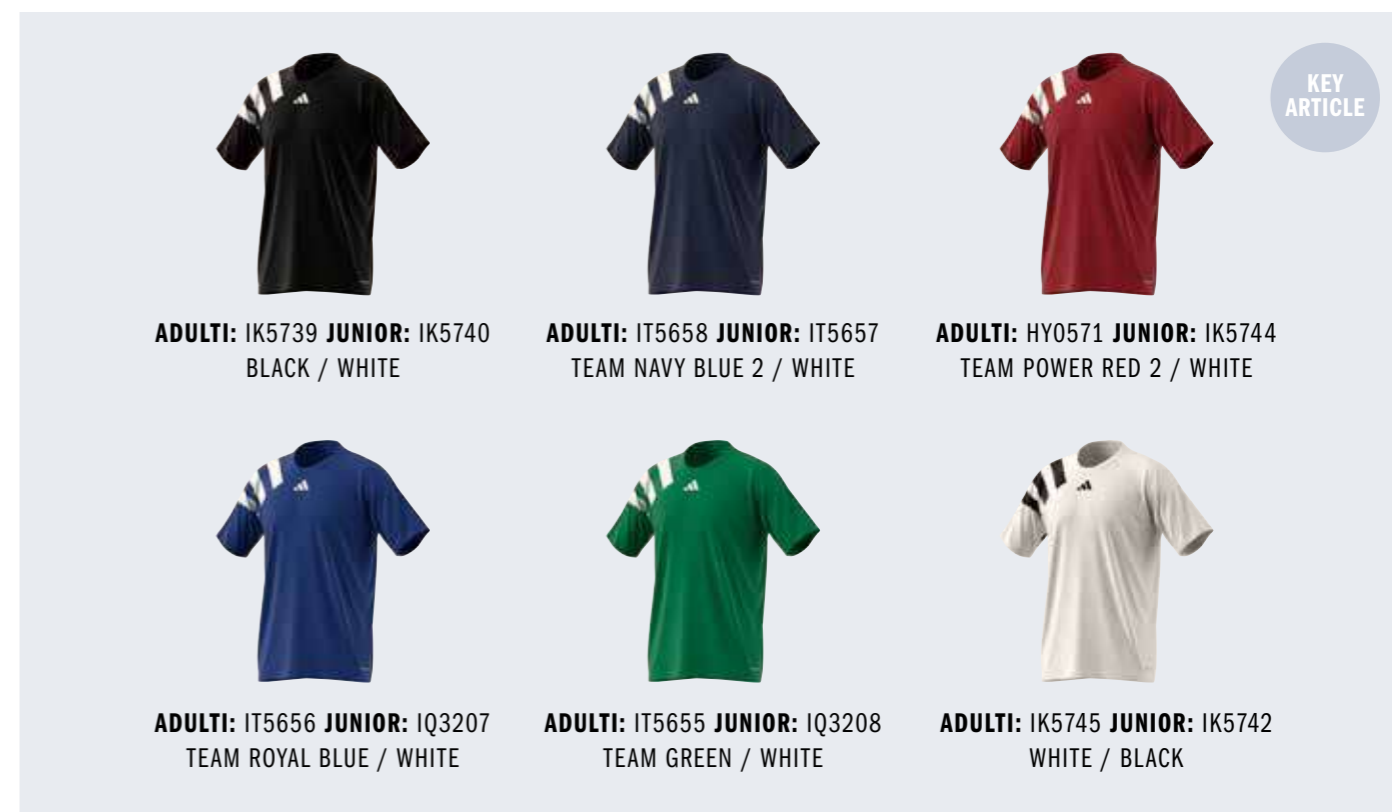

FORTORE 23

KIT DA GARA UOMO E RAGAZZI

FORTORE 23 JERSEY

FORTORE23 JSY

VESTIBILITÀ: REGULAR

MATERIALE PRINCIPALE: 100% POLIESTERE RICICLATO

ADULTI: 28 €
JUNIOR: 25 €

TAGLIE: XS, S, M, L, XL, 2XL, 3XL
TAGLIE: 116, 128, 140, 152, 164, 176

CICLO DI VITA → FEB 2027

ADULTI: IT5652 JUNIOR: IT5651
TEAM COLL BURGUNDY 2 /
TEAM LIGHT BLUE

ADULTI: IQ3210 JUNIOR: IQ3214
TEAM COLL BURGUNDY 2 /
TEAM LIGHT BLUE WHITE

ADULTI: IM8904
SEMI BLUE BURST / TEAM ROYAL BLUE

PER L'ABBINAMENTO
CON UN'OPZIONE A
MANICHE LUNGHE,
VEDI PAG. 174 - 176

COLLEZIONE
REALIZZATA AL
100% IN MATERIALI
RICICLATI

FORTORE 23

ADULTI: IK5772 JUNIOR: IK5774
TEAM LIGHT GREY / WHITE

ADULTI: IT5652 JUNIOR: IT5651
TEAM COLL BURGUNDY 2 / TEAM LIGHT BLUE

ADULTI: IK5737 JUNIOR: IK5730
BLACK / TEAM GREEN / TEAM YELLOW
/ TEAM COLLEG RED

ADULTI: IK5738 JUNIOR: IK5727
TEAM NAVY BLUE 2 /
TEAM COLLEG RED / WHITE /
TEAM ROYAL BLUE