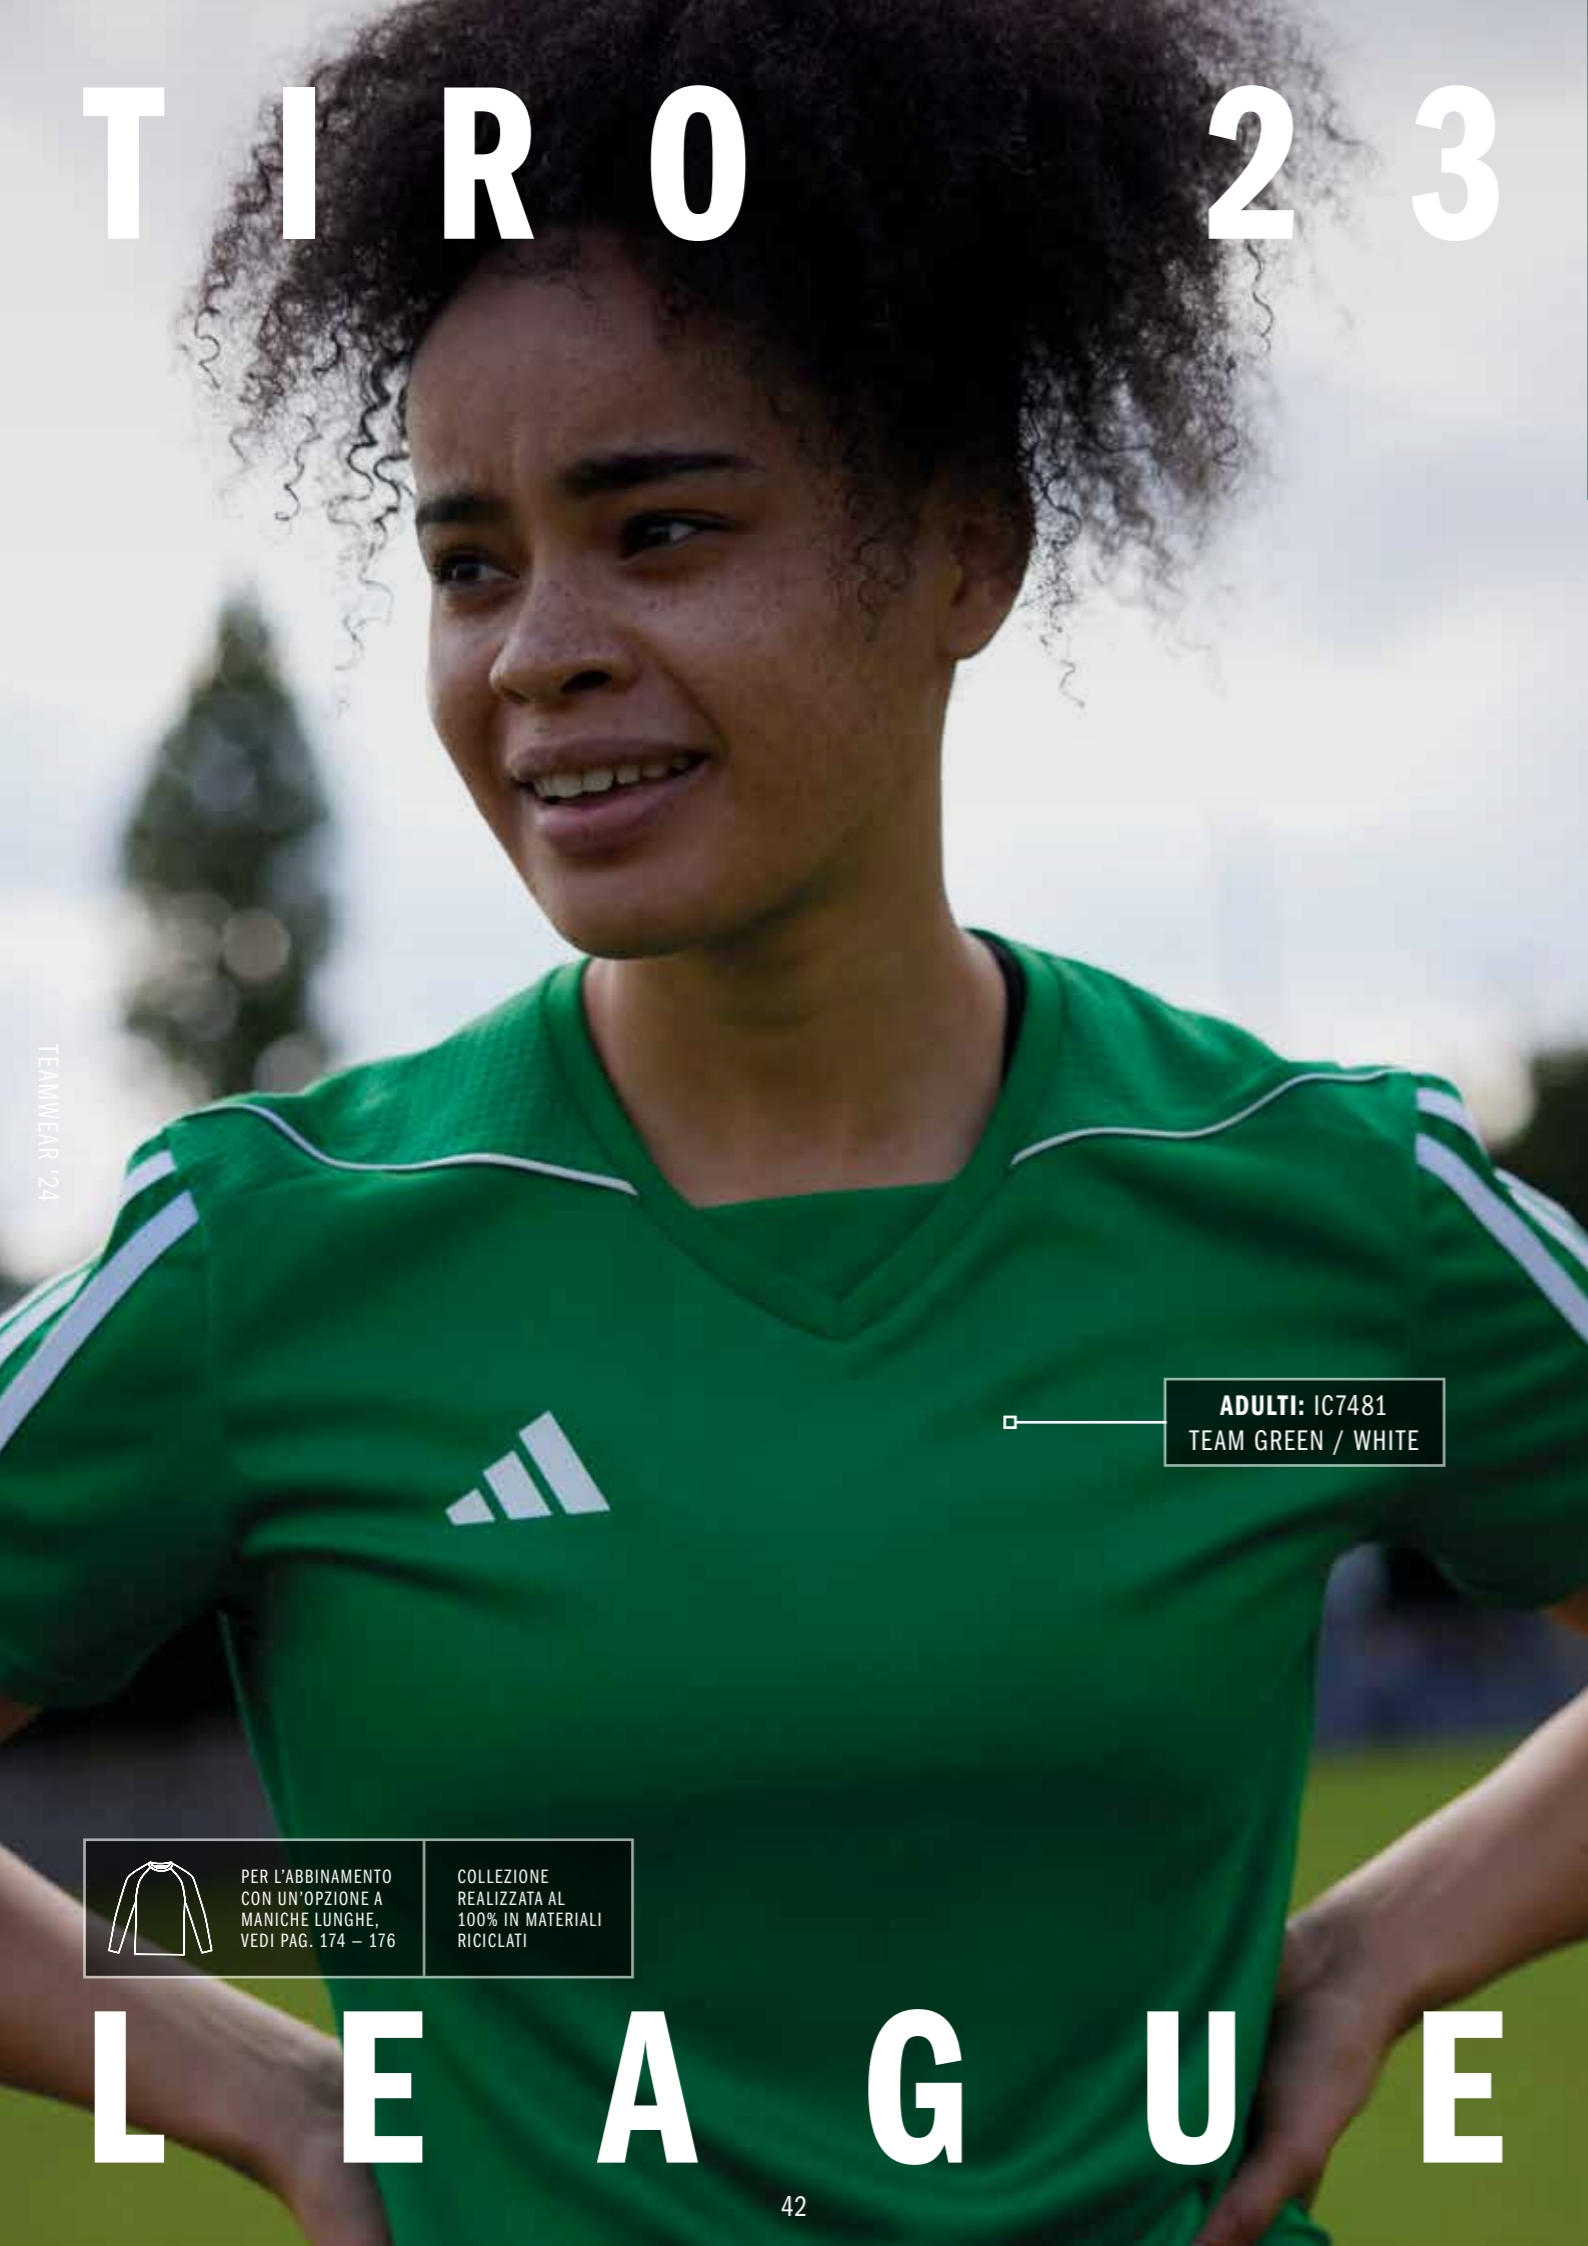

TIRO 23

KIT DA GARA DONNA

TIRO 23 LEAGUE JERSEY WOMEN

TIRO 23 JSY W

VESTIBILITÀ: SLIM

MATERIALE PRINCIPALE: 100% POLIESTERE RICICLATO

ADULTI: 30 €

TAGLIE: 2XS, XS, S, M, L, XL, 2XL

CICLO DI VITA → FEB 2025

TIRO 23 LEAGUE SHORT WOMEN

TIRO 23 SHO LW

VESTIBILITÀ: REGULAR

MATERIALE PRINCIPALE: 100% POLIESTERE RICICLATO

ADULTI: 30 €

TAGLIE: 2XS, XS, S, M, L, XL, 2XL

CICLO DI VITA → FEB 2025

TEAMWEAR '24

ADULTI: IC7481
TEAM GREEN / WHITE

PER L'ABBINAMENTO
CON UN'OPZIONE A
MANICHE LUNGHE,
VEDI PAG. 174 - 176

COLLEZIONE
REALIZZATA AL
100% IN MATERIALI
RICICLATI

LEAGUE

KEY
ARTICLE

SI ABBINA PERFETTAMENTE AGLI SHORT TIRO 23 WOMEN:

TEAMWEAR '24