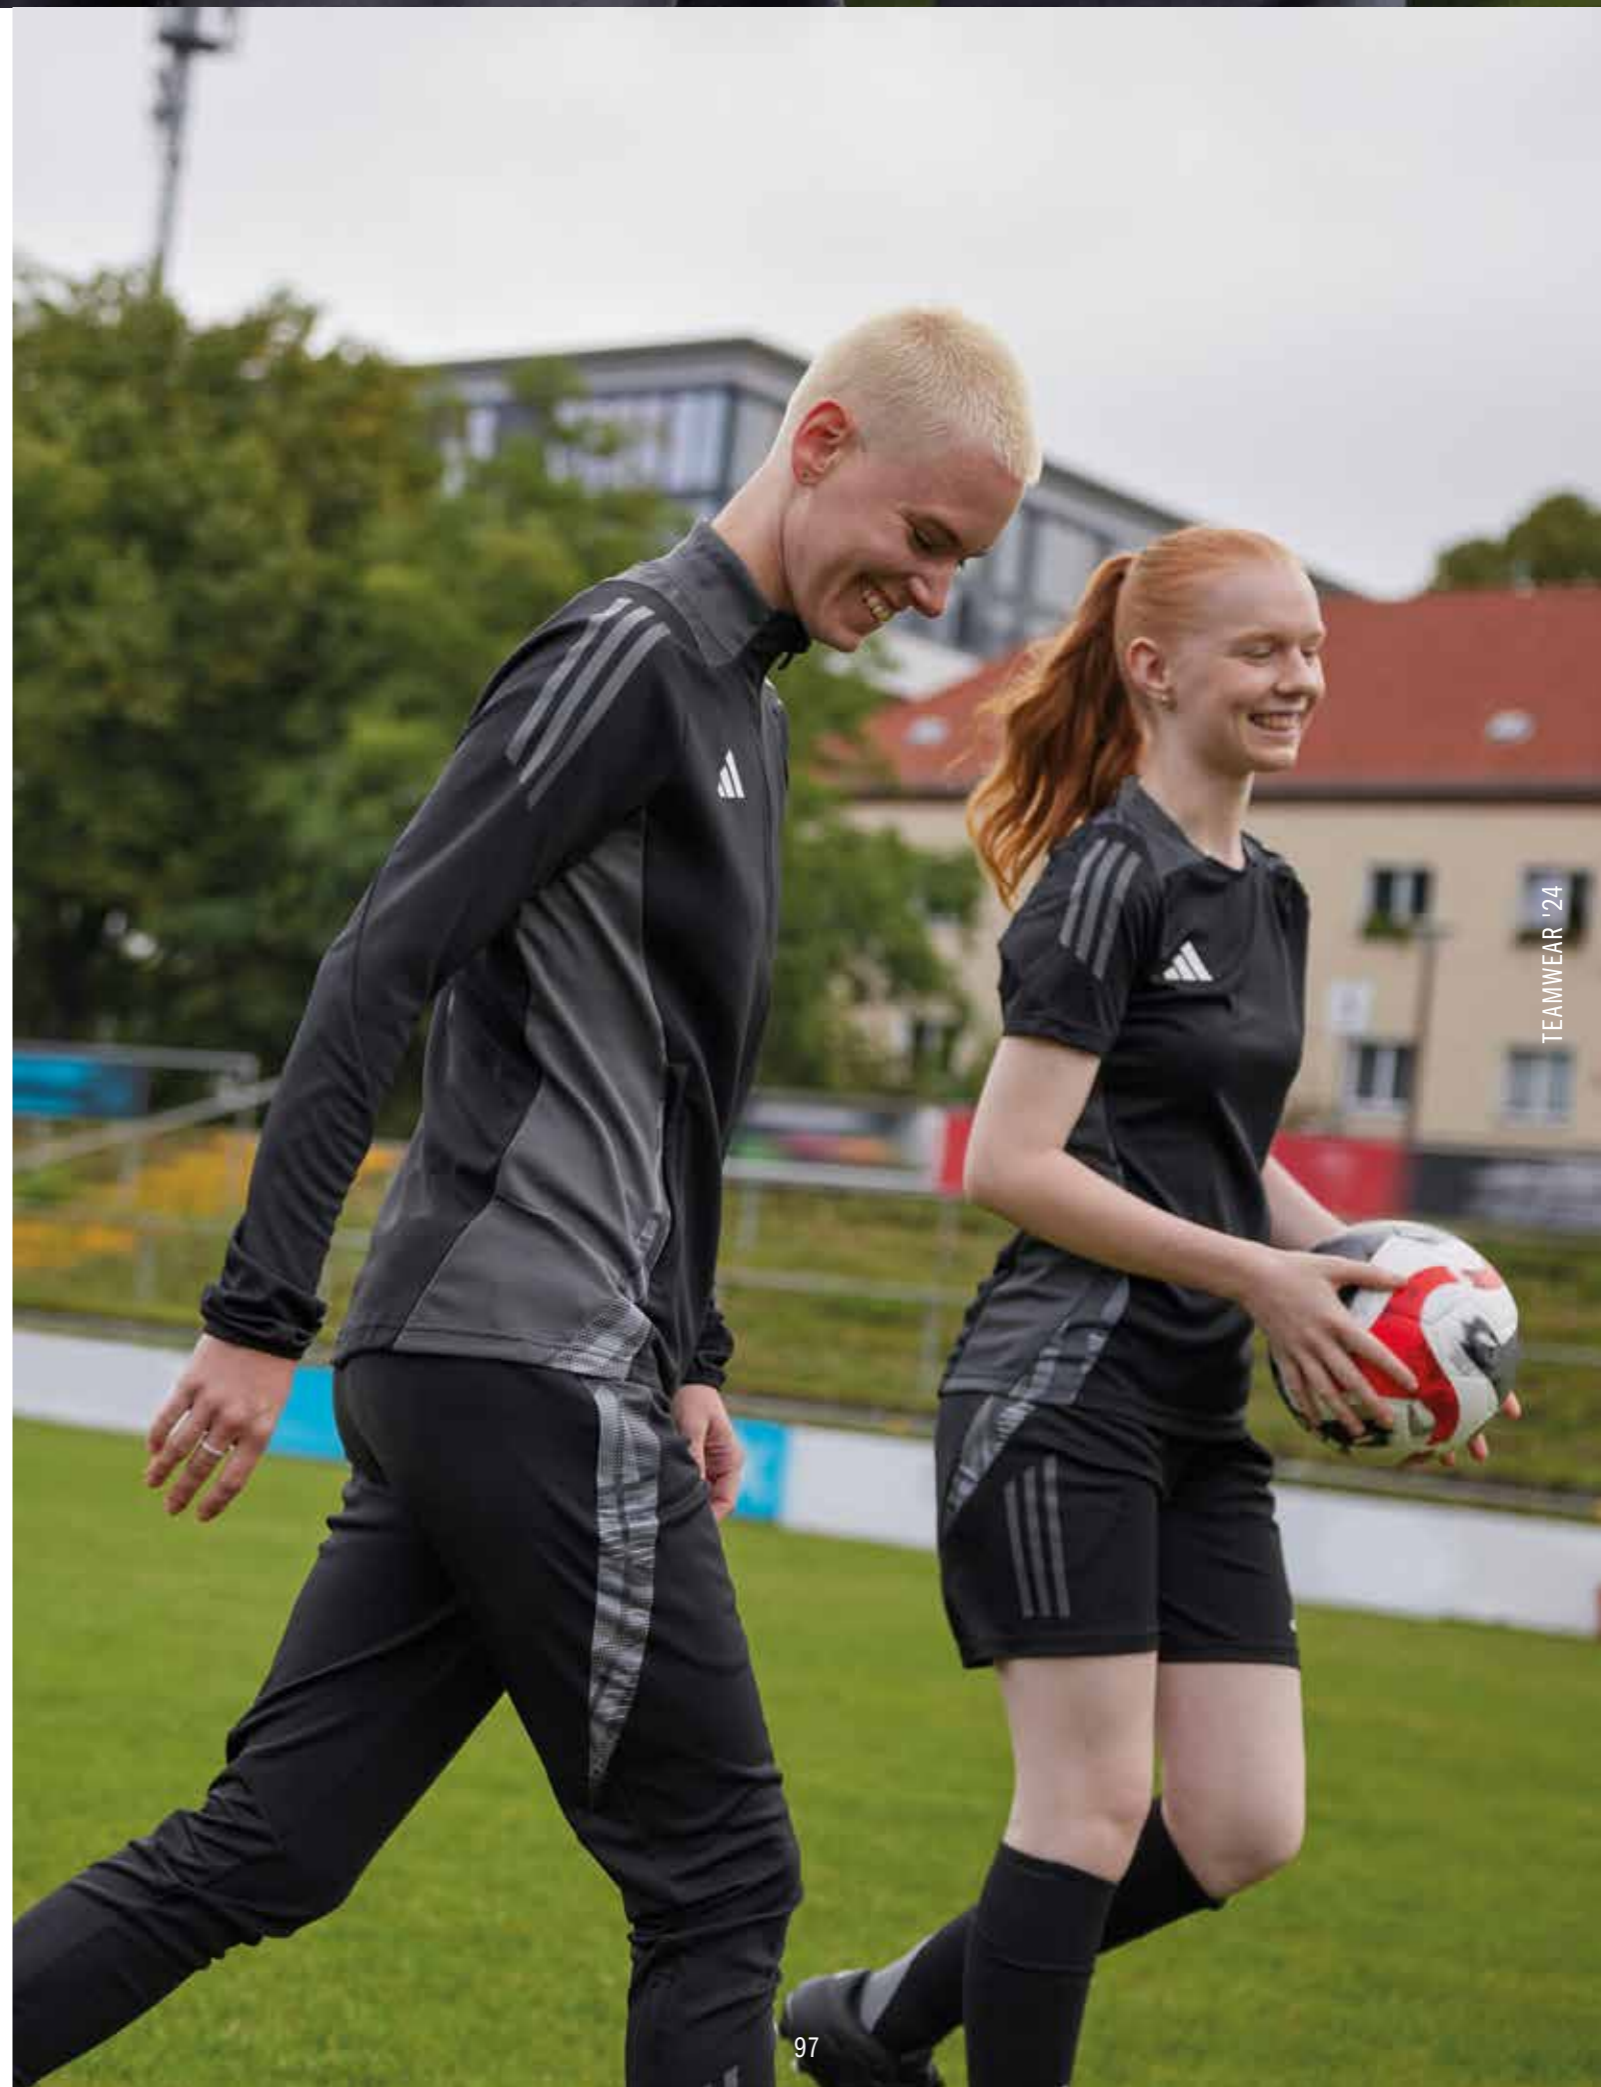

KEY ARTICLE

TIRO 24 COMPETITION JERSEY WOMEN 🔒

TIRO24 C TRJSYW

VESTIBILITÀ: REGULAR

MATERIALE PRINCIPALE: 100% POLIESTERE RICICLATO

ADULTI: 35 €

| **TAGLIE:** 2XS, XS, S, M, L, XL, 2XL

TIRO 24 COMPETITION POLO WOMEN 🔒

TIRO24 C POLO W

VESTIBILITÀ: REGULAR

MATERIALE PRINCIPALE: 65% POLIESTERE RICICLATO / 35% COTONE

ADULTI: 40 €

| **TAGLIE:** 2XS, XS, S, M, L, XL, 2XL

TIRO 24 COMPETITION DOWNTIME SHORT WOMEN 🔒

TIRO24 C DTSHOW

VESTIBILITÀ: REGULAR

MATERIALE PRINCIPALE: 100% POLIESTERE RICICLATO

ADULTI: 40 €

| **TAGLIE:** 2XS, XS, S, M, L, XL, 2XL

TEAMWEAR '24

TEAMWEAR '24